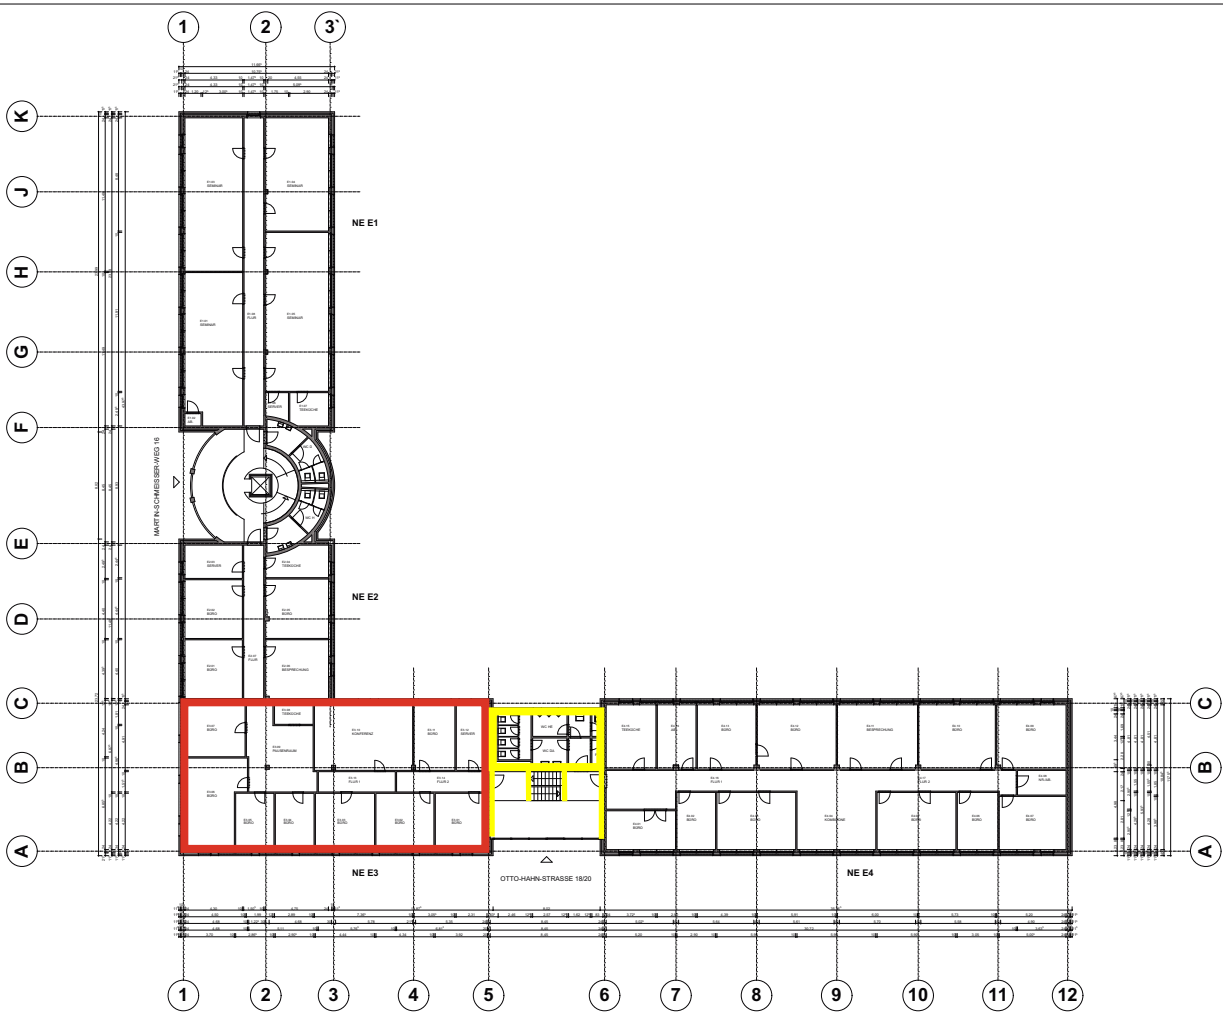

BESTAND
GRUNDRISS
ERDGESCHOSS
M 1 / F00
18.02.20

VORABZUG
18.02.20